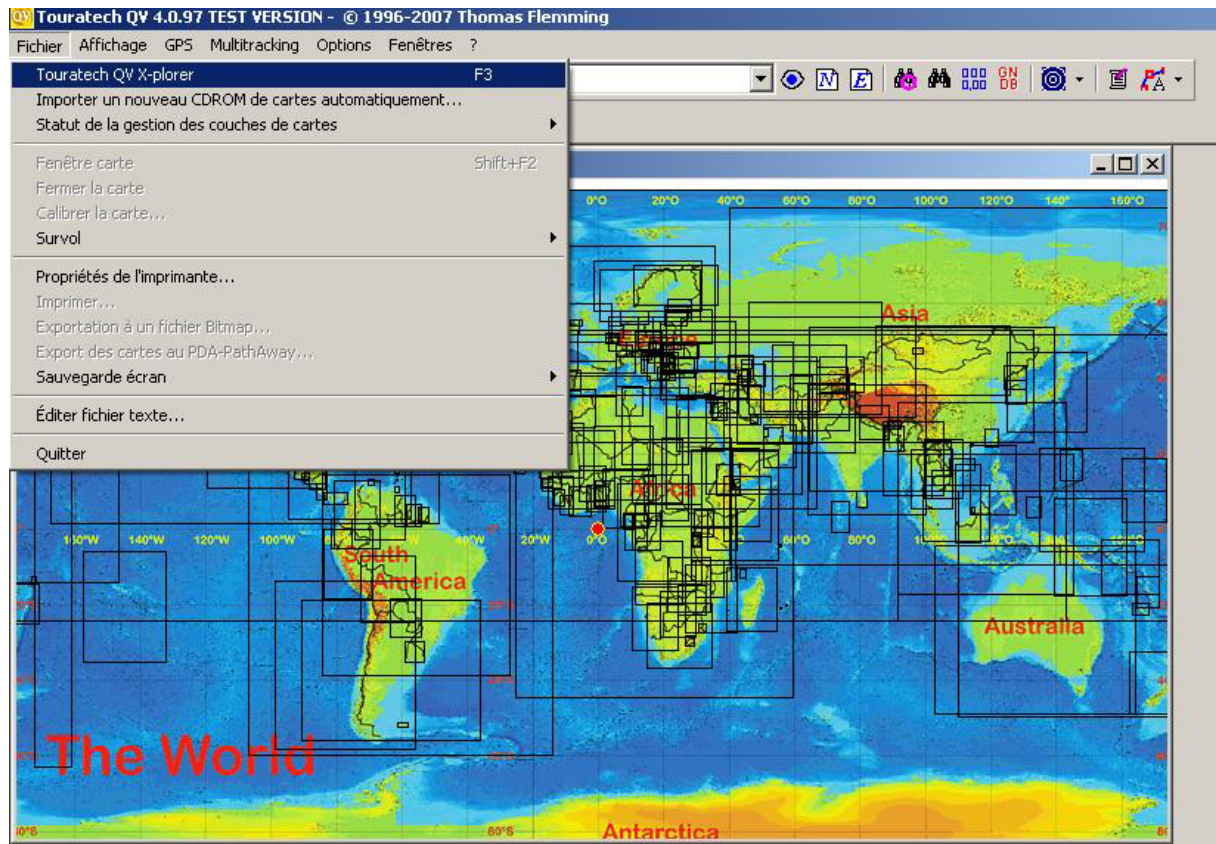

1.) Une fois dans Touratech, cliquer sur **Fichier** puis sur **Touratech QV X-plorer**

2.) Cliquer sur *QV Data*, clic droit et choisir *Nouvelle base de données*.

- 3.) Sélectionner votre nouvelle base de données **Cartes Afrique**, une fois cela fait appuyer sur l'icône en forme de CD, cela va vous permettre d'importer vos cartes, faites comme indiqué sur la capture d'écran. Sélectionner un répertoire de destination, appuyez **sur Importer les cartes sélectionnées**. La copie va s'effectuer dans le répertoire spécifié auparavant.

The screenshot shows the Touratech QV 4.0.97 TEST VERSION software interface. The main window displays a file browser with a tree view on the left showing 'QV Data' > 'Cartes Afrique' > 'Cartes'. The main pane shows a table of data: