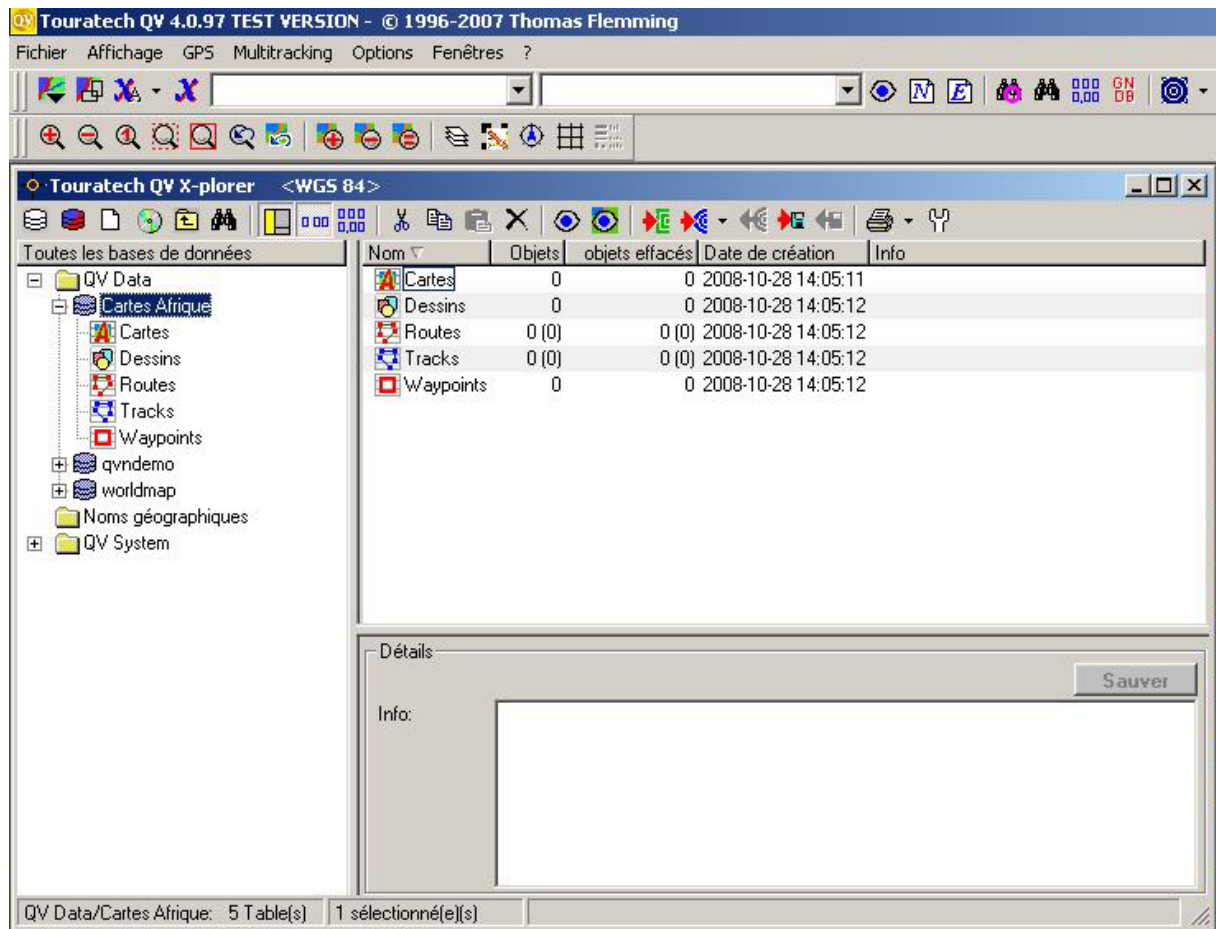

1.) Une fois dans Touratech, cliquer sur **Fichier** puis sur **Touratech QV X-plorer**

2.) Cliquer sur *QV Data*, clic droit et choisir *Nouvelle base de données*.

- 3.) Sélectionner votre nouvelle base de données **Cartes Afrique**, une fois cela fait appuyer sur l'icône en forme de CD, cela va vous permettre d'importer vos cartes, faites comme indiqué sur la capture d'écran. Sélectionner un répertoire de destination, appuyez **sur Importer les cartes sélectionnées**. La copie va s'effectuer dans le répertoire spécifié auparavant.

The screenshot shows the Touratech QV 4.0.97 TEST VERSION software interface. The main window displays a file browser with a tree view on the left showing 'QV Data' > 'Cartes Afrique' > 'Cartes'. The main pane shows a table of data: