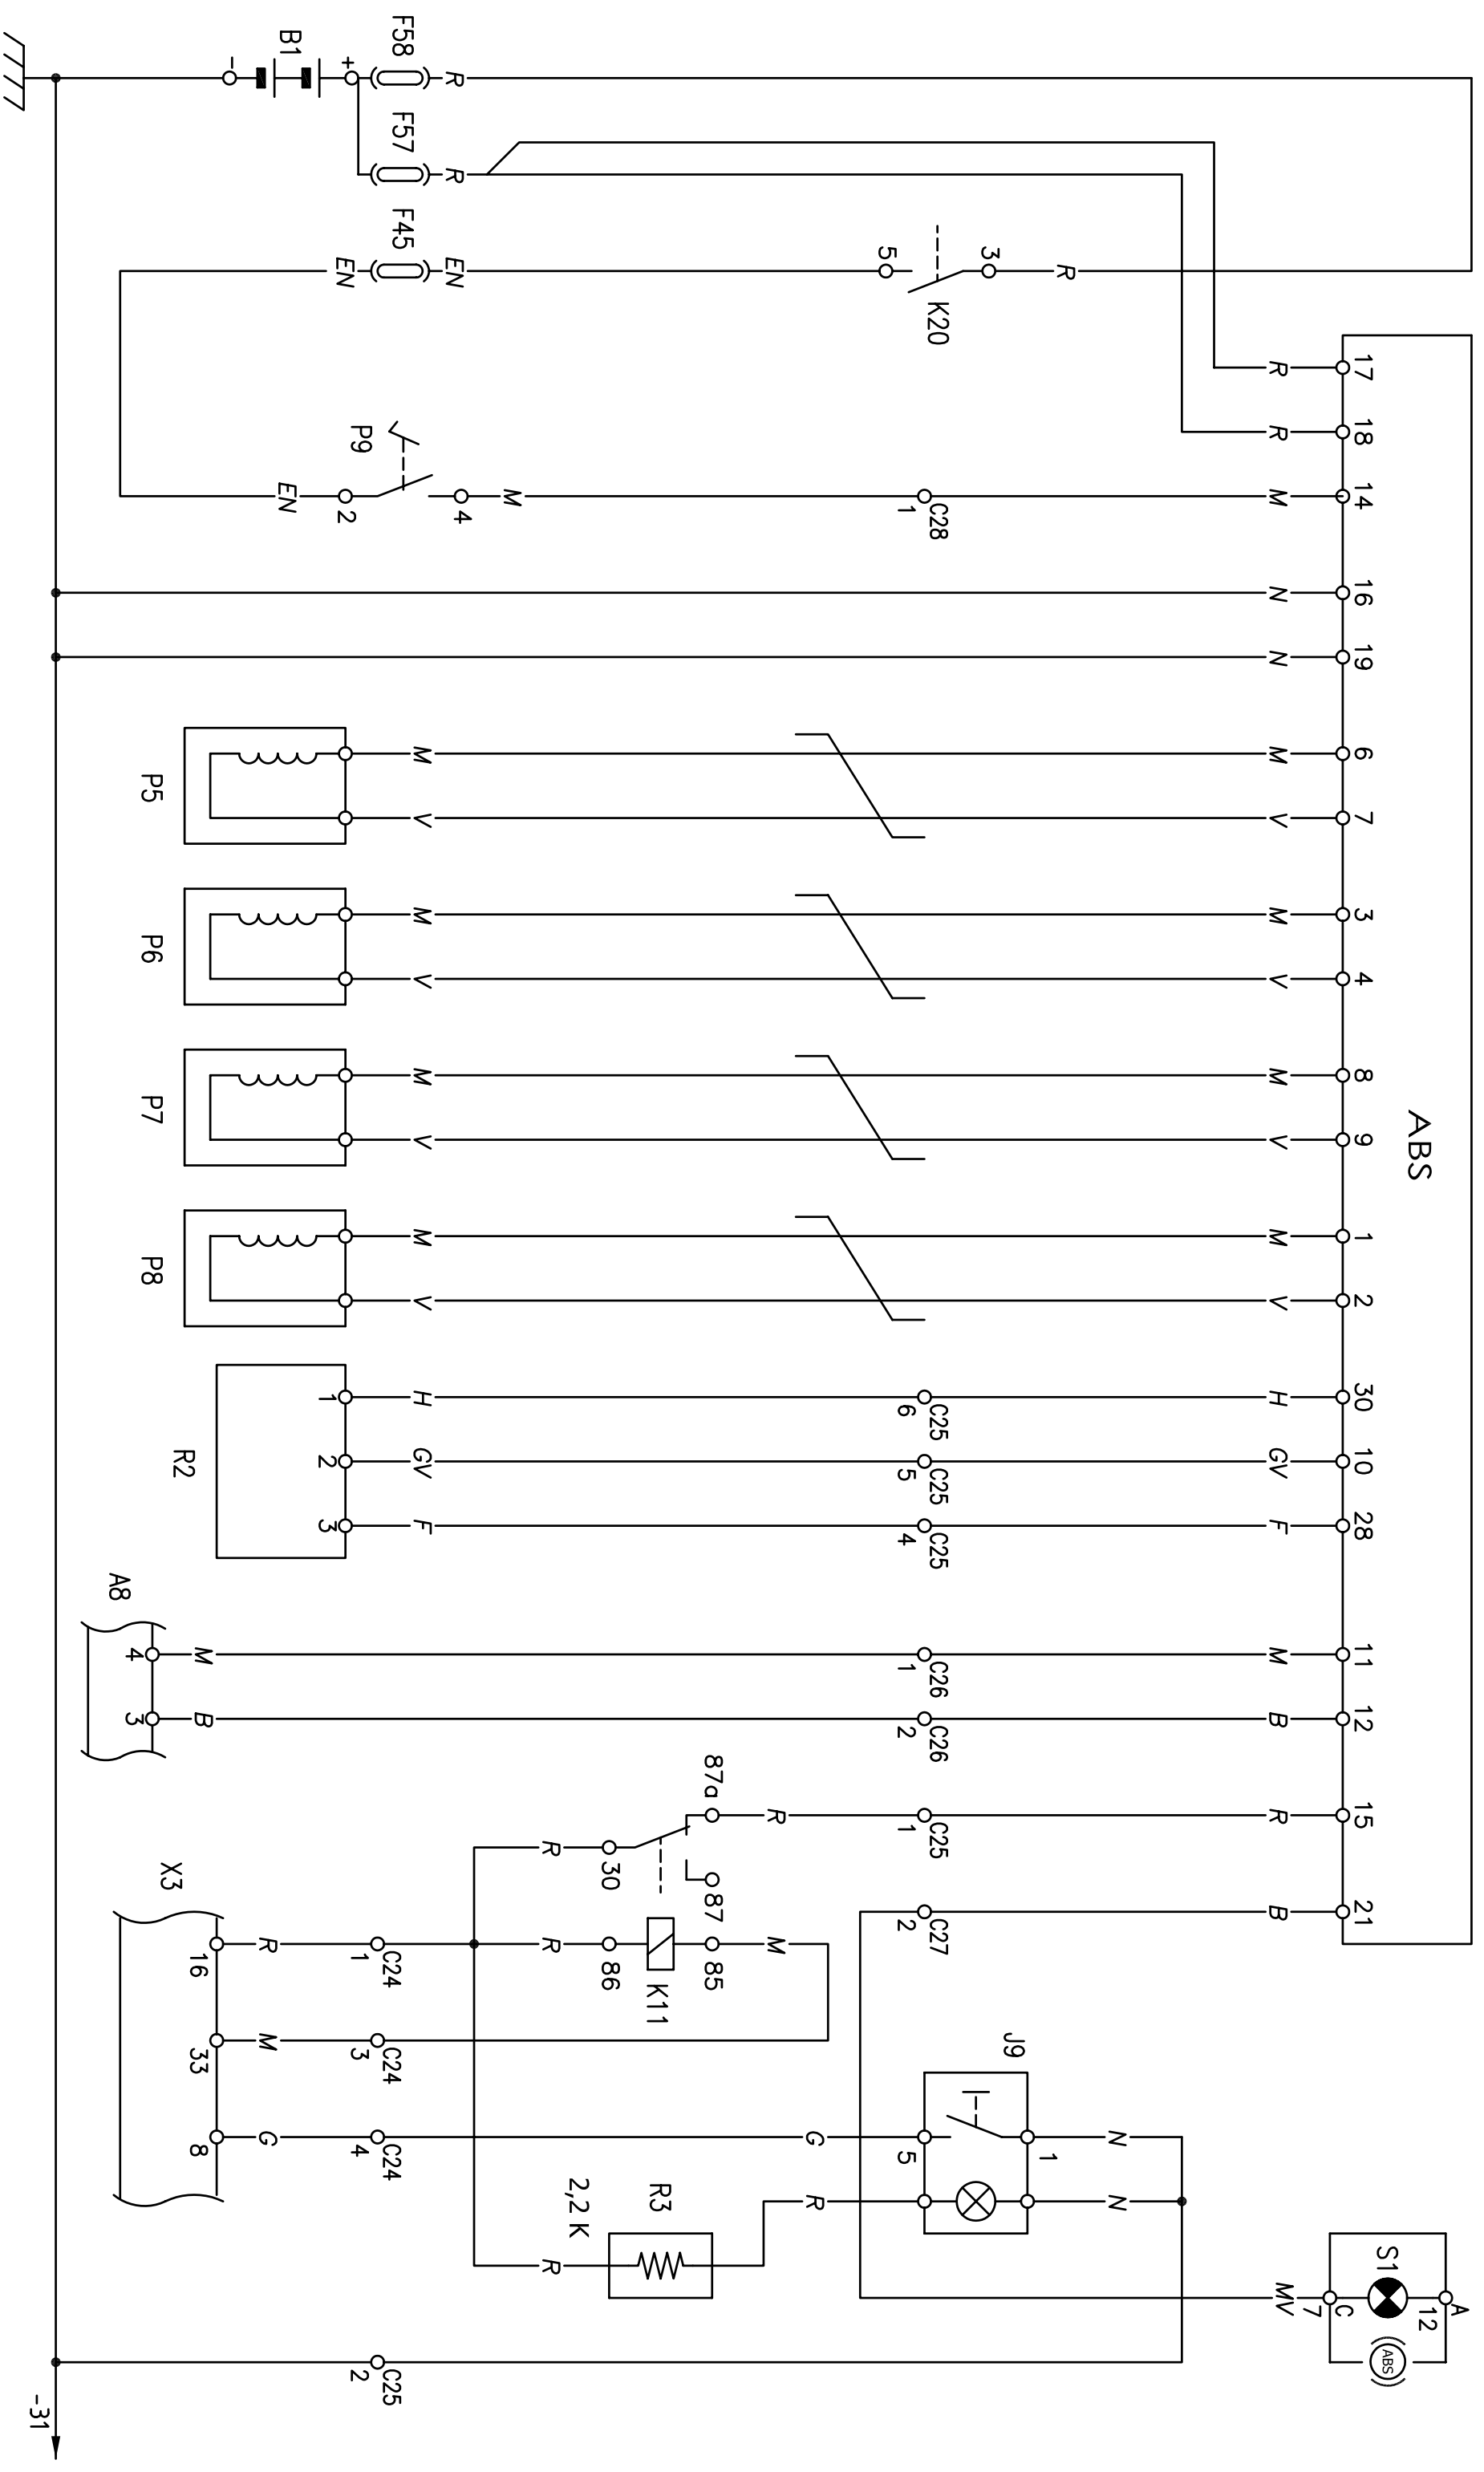

X4

ABS

Cod. AFAM

EG.016.00.27

Rif. SCAM

Nome File

EG4X4-16.DWG

Veicolo

SCAM 4 x 4

Sommario

Impianto ABS

PIACENZA-ITALY

Agg. n. _____
del _____

Tavola
16

VEICOLI INDUSTRIALI